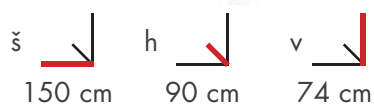

Vhodné pro gastro!

1

1 Stohovací křeslo Genua

- Pevná hliníková konstrukce
- Laťování z polywoodu (plný plastový profil)
- Snadná manipulace
- Skladné
- Bezúdržbové
- Odolné povětrnostním vlivům
- **Vhodné pro gastro**
- Nosnost 120 kg
- Produktové číslo: **266GE061313**

2

2 3 Stůl Genua

- Pevná hliníková konstrukce
- Deska stolu je z polywoodu (plný plastový profil)
- Pro 4 - 6 osob
- Bezúdržbový
- Odolný povětrnostním vlivům

• Vhodné pro gastro

- Produktové číslo rozměr 150 x 90: **266GE111313**
- Produktové číslo rozměr 90 x 90: **266GE131313**

3