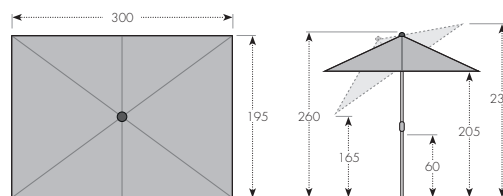

EXPERT S AUTOMATICKÝM NAKLÁPĚNÍM 300 x 200

KVALITNÍ A MODERNÍ SLUNEČNÍK S KLIČKOU

- Hliníková konstrukce
- Funkce automaticky naklápěcího kloubu
- Výškově nastavitelný

BAREVNÉ VARIANTY

ART. Č.	VELIKOST	Ø TYČE	NÁZEV	VÁHA BALENÍ	VELIKOST BALENÍ
461441+barva	ca. 300 x 200 cm/6-díl.	38/35 mm	EXPERT S AUTOMATICKÝM NAKLÁPĚNÍM 300 x 200	ca. 8,1 kg	ca. 165 x 165 x 2045 mm