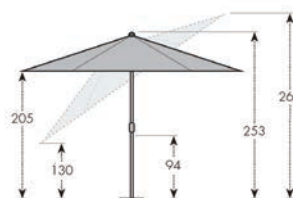

ACTIVE S AUTOMATICKÝM NAKLÁPĚNÍM 280

KLIČKOVÝ SLUNEČNÍK

- Hliníková konstrukce
- Moderní klíčkový slunečník
- Designová klíčka
- Funkce automatického naklopení při otáčení klíčkou

FUNKCE AUTOMATICKÉHO NAKLOPENÍ

BAREVNÉ VARIANTY

ART. Č.	VELIKOST	Ø TYČE	NÁZEV	VÁHA BALENÍ	VELIKOST BALENÍ
428437+barva	ca. 280 cm/6-díl.	35/38 mm	ACTIVE S AUTOMATICKÝM NAKLÁPĚNÍM 280	ca. 6,1 kg	ca. 140 x 140 x 1670 mm

ACTIVE S AUTOMATICKÝM NAKLÁPĚNÍM 320

KLIČKOVÝ SLUNEČNÍK

- Hliníková konstrukce
- Moderní klíčkový slunečník
- Designová klíčka
- Funkce automatického naklopení při otáčení klíčkou

FUNKCE AUTOMATICKÉHO NAKLOPENÍ

BAREVNÉ VARIANTY

ART. Č.	VELIKOST	Ø TYČE	NÁZEV	VÁHA BALENÍ	VELIKOST BALENÍ
434437+barva	ca. 320 cm/6-díl.	35/38 mm	ACTIVE S AUTOMATICKÝM NAKLÁPĚNÍM 320	ca. 6,8 kg	ca. 155 x 140 x 1723 mm