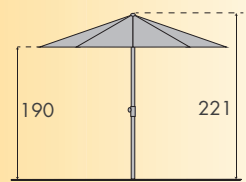

ARTIKLOVÉ Č.	VELIKOST	Ø TYČE	NÁZEV	VÁHA	BALENÍ	
1	411564KIW	ca. 200 cm/8-díl.	22/25 mm	Basic KIWI 200 cm	ca. 6,90 kg	ca. 70 x 70 x 1230 mm
2	411564MEL	ca. 200 cm/8-díl.	22/25 mm	Basic MELOUN 200 cm	ca. 6,90 kg	ca. 70 x 70 x 1230 mm
3	411564ORA	ca. 200 cm/8-díl.	22/25 mm	Basic POMERANČ 200 cm	ca. 6,90 kg	ca. 70 x 70 x 1230 mm