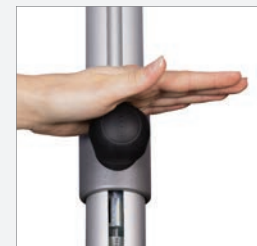

VČETNĚ  
OCHRANNÉHO  
OBALU

TELESKOPICKÝ SYSTÉM

ALU EXPERT TELESKOP 300 x 300 / 350 x 350 / 400

STOJAN  
85999ES

JEDNODUCHÁ OBSLUHA  
díky doppler systému „jednou  
rukou“