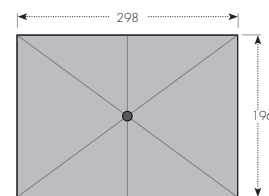

ART. Č.	VELIKOST	Ø TYČE	NÁZEV	VÁHA BALENÍ	VELIKOST BALENÍ
461315+barva	ca. 200 x 300 cm/6-díl.	35/38 mm	ALU WOOD 200 x 300	ca. 6,4 kg	ca. 150 x 150 x 1840 mm