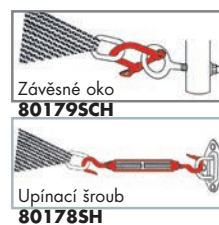

ART. Č.	VELIKOST	NÁZEV
492408+barva	ca. 3,6 x 3,6 x 3,6 m	Alupro trojúhelník
493408+barva	ca. 5 x 5 x 5 m	Alupro trojúhelník
80179SCH		Závěsné oko
80178SH		Upínací šroub
85999APM		Tyč 220 cm včetně stojné nohy
85999BRUN		Kotva do země