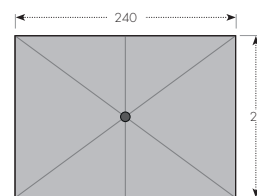

BAREVNÉ VARIANTY

ART. Č.	VELIKOST	Ø TYČE	NÁZEV	VÁHA BALENÍ	VELIKOST BALENÍ
485444+barva	ca. 250 x 200 cm/6-díl.	34/37 mm	BASIC LIFT NEO 250 x 200	ca. 5,7 kg	ca. 430 x 255 x 1560 mm