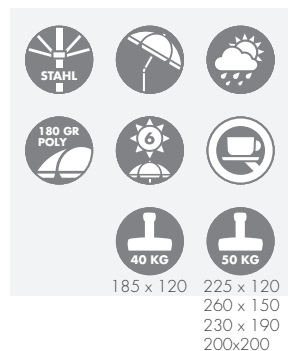

SUNLINE WATERPROOF

NAKLÁPĚCÍ SLUNEČNÍK

- Slunečník odolný povětrnostním vlivům s kvalitním polyesterovým potahem
- Ideální na balkon či terasu
- Ocelová konstrukce v antracitové barvě, epoxidová povrchová úprava
- Provedení s volánem
- U slunečníku Waterproof 200x200 cm možné provedení s volánem i bez volánu
- **Dodací termín 4-6 týdnů od objednání**