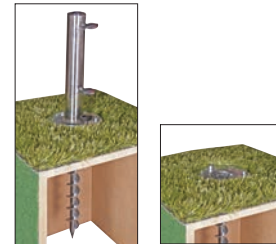

OBSAH BALENÍ:

- Šroubovací kotva s bajonetovým závěrem – délka: ca. 400 mm
- Kotvící tyč s bajonetovým závěrem – délka: ca. 300 mm
- Nástrčný klíč k našroubování kotvy to země
- Zajišťovací šroub
- Vsadka z umělé hmoty pro Ø tyče slunečnicku 32 – 60 mm