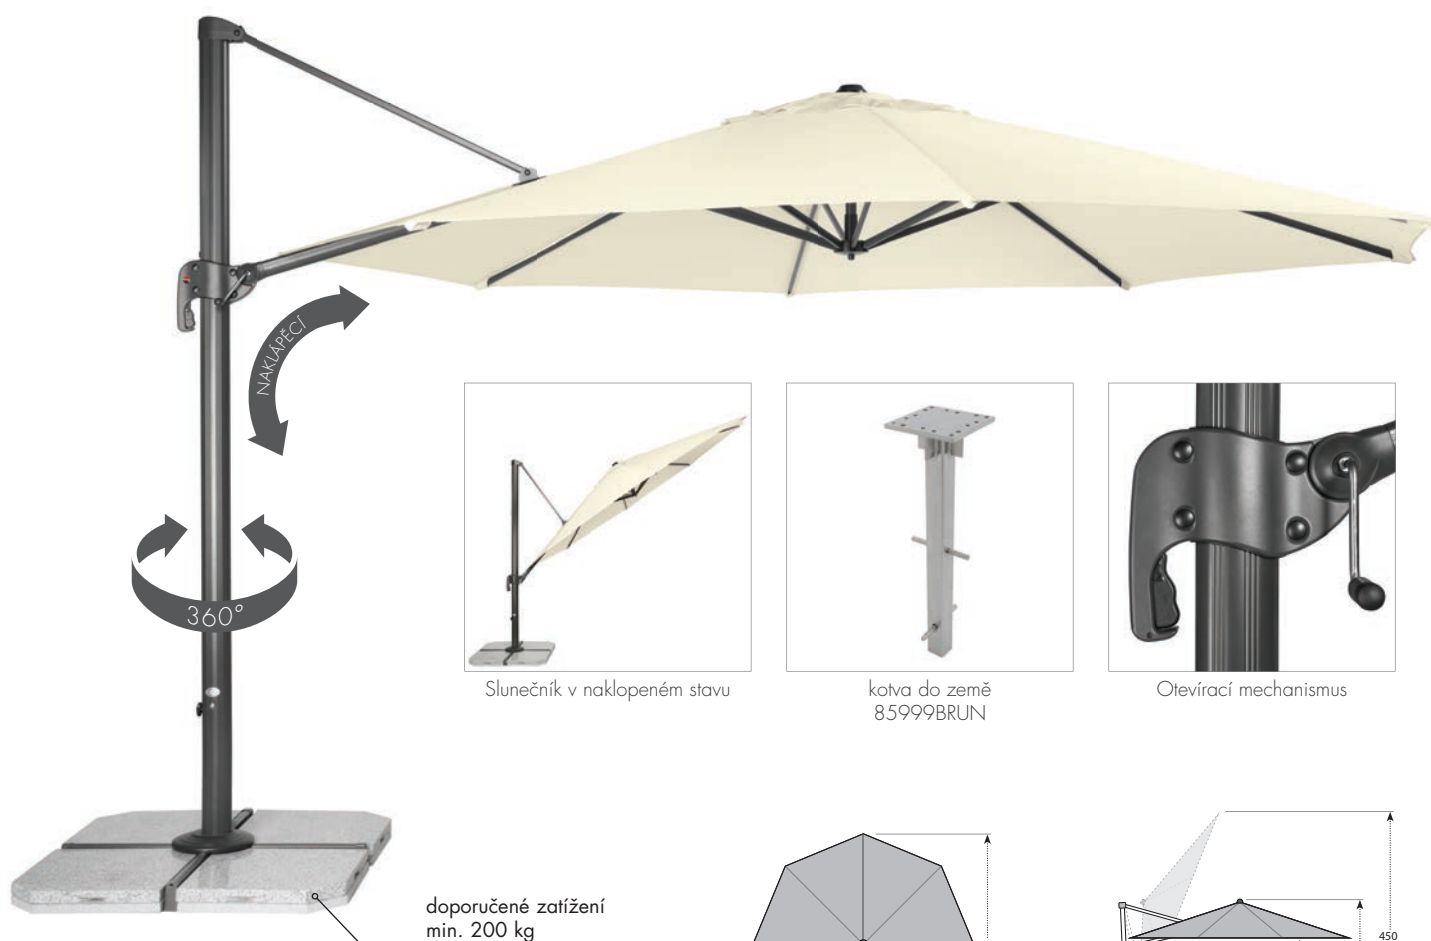

## ALU WOOD 200 x 300

SKVĚLÝ VZHLED DŘEVA Z HLINÍKU

- Hliníková konstrukce
- Stabilní ocelová ramena
- Vzhled jasanového dřeva, práškový nástřik
- 3 pozice naklopení
- Jednoduchá obsluha pomocí klíčky
- UV ochranný faktor 50+

### VÝKYVNÝ HLINÍKOVÝ SLUNEČNÍK

- Praktický kruhový výkyvný slunečník
- S komfortním otevíracím mechanismem
- Součástí je stojan (bez dlaždic)