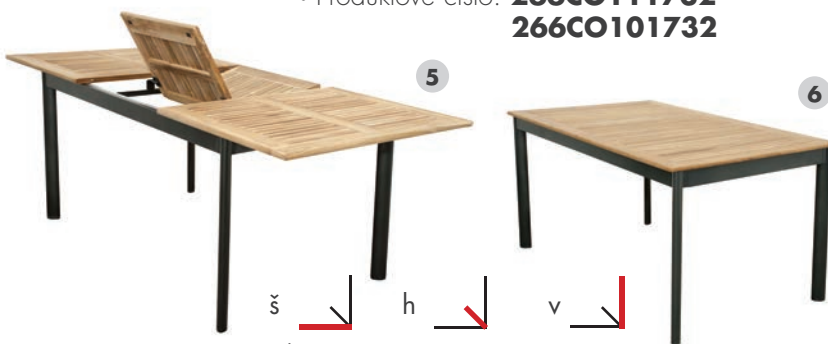

5 6 Stůl Concept

• Produktové číslo: **266CO111732**
266CO101732

š	h	v
150/210 cm	90 cm	75 cm
150 cm	90 cm	75 cm

7