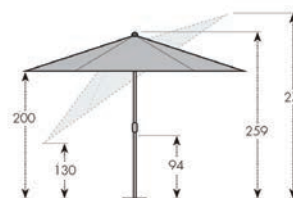

ART. Č.	VELIKOST	Ø TYČE	NÁZEV	VÁHA BALENÍ	VELIKOST BALENÍ
434437+barva	ca. 320 cm/6-díl.	35/38 mm	ACTIVE S AUTOMATICKÝM NAKLÁPĚNÍM 320	ca. 6,8 kg	ca. 155 x 140 x 1723 mm