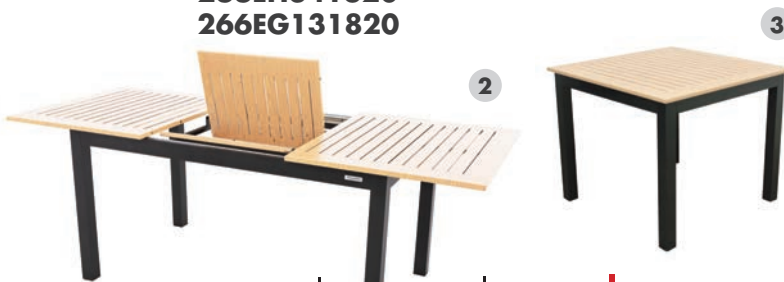

2 3 Stůl Expert wood antracit

• Produktové číslo: **266EH101820**
266EH341820
266EG131820

š	h	v
90 cm	90 cm	75 cm
150/210 cm	90 cm	75 cm
220/280 cm	100 cm	75 cm