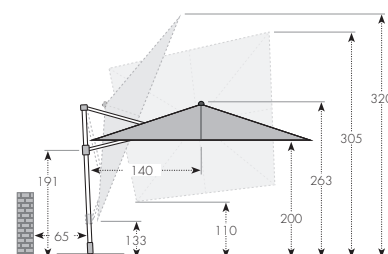

BAREVNÉ VARIANTY

840

ART. Č.	VELIKOST	Ø TYČE	NÁZEV	VÁHA BALENÍ	VELIKOST BALENÍ
463253840	ca. 250 x 250 cm/8-díl.	56/40 mm	RAVENNA AX 250 x 250 LED	ca. 23,5 kg	ca. 140 x 350 x 2490 mm
85499BP35			PLNITELNÉ DLAŽDICE	ca. 10,9 kg	ca. 530 x 500 x 530 mm
85399BEX			OCHRANNÝ OBAL	ca. 1,3 kg	ca. 530 x 330 x 30 mm