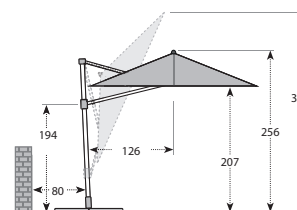

BAREVNÉ VARIANTY

ART. Č.	VELIKOST	Ø TYČE	NÁZEV	VÁHA BALENÍ	VELIKOST BALENÍ
451249+barva	ca. 220 x 300 cm/8-díl.	78/50 mm	ALU WOOD VÝKYVNÝ 220 x 300	ca. 23,7 kg	ca. 400 x 190 x 2580 mm
85599DPE25	ca. 50 x 50 x 4 cm		ŽULOVÁ DLAŽDICE 25 KG	ca. 27,2 kg	ca. 500 x 500 x 40 mm