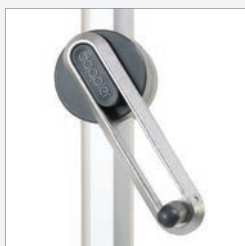

Otvírání klíčkou