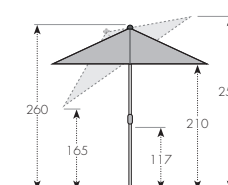

ART. Č.	VELIKOST	Ø TYČE	NÁZEV	VÁHA BALENÍ	VELIKOST BALENÍ
461437+barva	ca. 200 x 300 cm/8-díl.	35/38 mm	ACTIVE S AUTOMATICKÝM NAKLÁPĚNÍM	ca. 6,8 kg	ca. 150 x 150 x 1920 mm