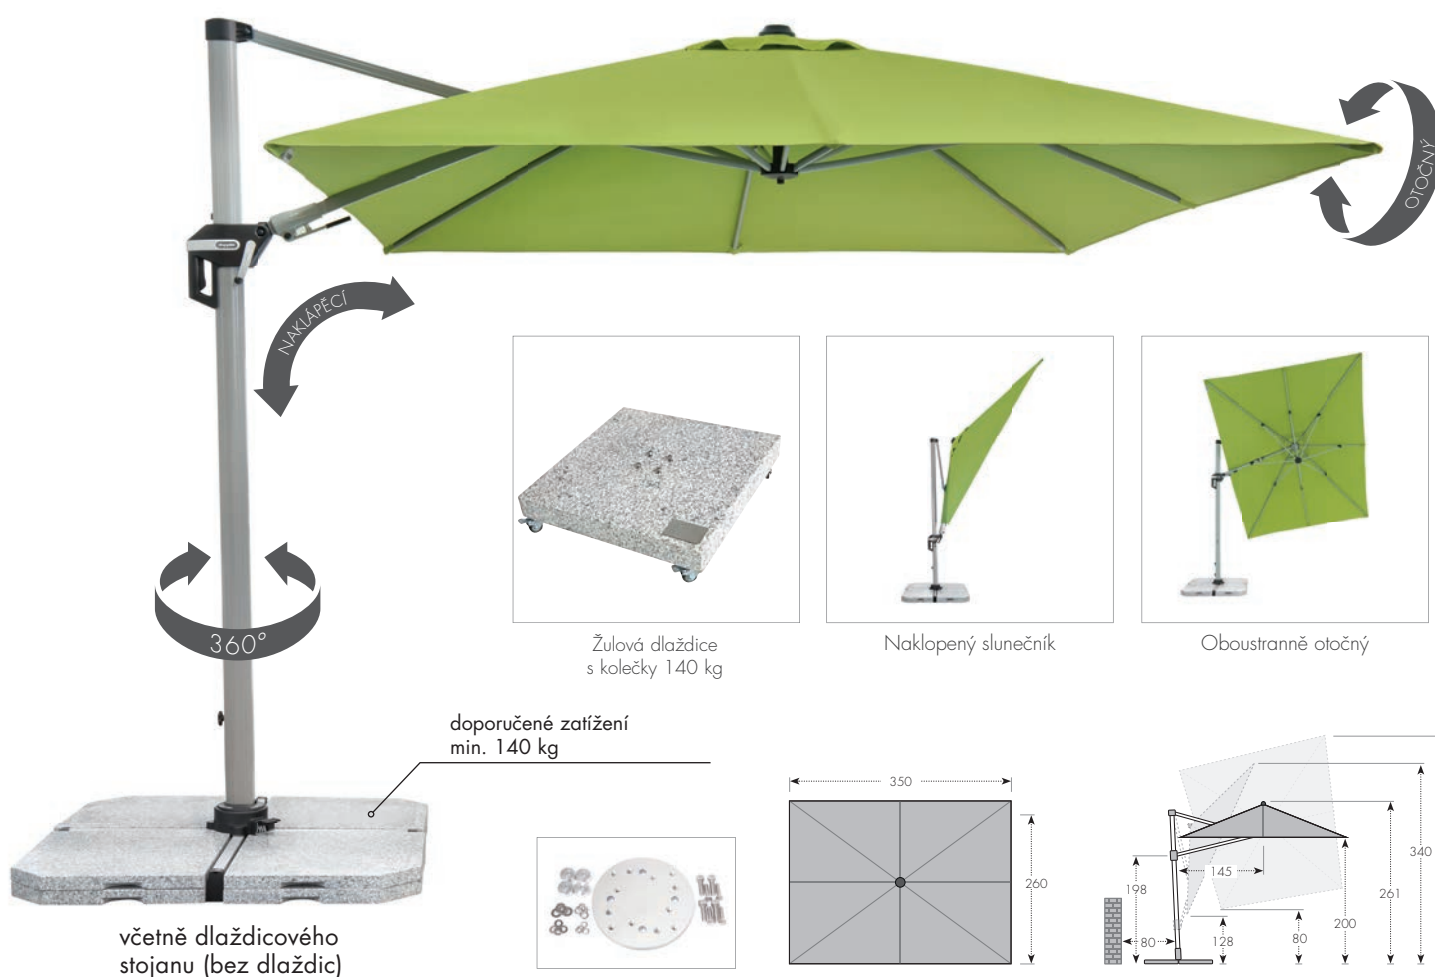

ACTIVE VÝKYVNÝ 350 x 260

MULTIFUNKČNÍ VÝKYVNÝ SLUNEČNÍK

- Nový multifunkční klíčkový výkyvný slunečník
- Ideální nad skupinu stolů na terase nebo na zahradě
- Masivní hliníková konstrukce
- 7 pozic naklopení
- Oboustranně naklápěcí
- Otočný o 360°
- Včetně dlaždicového stojanu (bez dlaždic)

BAREVNÉ VARIANTY

ART. Č.	VELIKOST	Ø TYČE	NÁZEV	VÁHA BALENÍ	VELIKOST BALENÍ
469251+barva	ca. 350 x 260 cm/8-díl.	80 / 53 mm	ACTIVE VÝKYVNÝ 350 x 260	ca. 30,4 kg	ca. 410 x 190 x 2570 mm
85599DPE25	ca. 50 x 50 x 4 cm		ŽULOVÁ DLAŽDICE 25 KG	ca. 27,2 kg	ca. 500 x 500 x 40 mm
85897GPZ	ca. 80 x 80 x 14 cm		ŽULOVÁ DLAŽDICE S KOLEČKY 140 KG	ca. 150,8 kg	ca. 860 x 830 x 250 mm
85399RAV			OCHRANNÝ OBAL	ca. 0,65 kg	ca. 250 x 430 x 30 mm
85999A12_16	Adaptér pro žulovou dlaždici s kolečky 140 kg			ca. 2,92 kg	ca. 330 x 230 x 18 mm