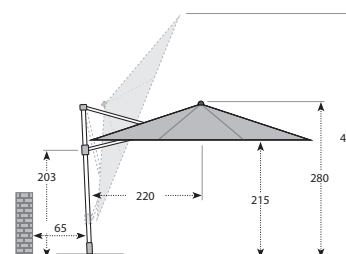

RAVENNA 400

VÝKYVNÝ HLINÍKOVÝ SLUNEČNÍK

- Praktický kruhový výkyvný slunečník
- S komfortním otevíracím mechanismem
- Součástí je stojan (bez dlaždic)

BAREVNÉ VARIANTY

ART. Č.	VELIKOST	Ø TYČE	NÁZEV	VÁHA BALENÍ	VELIKOST BALENÍ
447218+barva	ca. 400/8-díl.	96/66 mm	RAVENNA 400	ca. 32,3 kg	ca. 465 x 190 x 2858 mm
85999BRUN			KOTVA DO ZEMĚ	ca. 4,9 kg	ca. 210 x 210 x 520 mm
85599DPE25	ca. 50 x 50 x 4 cm		ŽULOVÁ DLAŽDICE 25 KG	ca. 27,2 kg	ca. 500 x 500 x 40 mm
85399RAV400			OCHRANNÝ OBAL	ca. 0,85 kg	ca. 240 x 510 x 25 mm