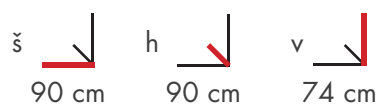

#### • Vhodné pro gastro

- Produktové číslo rozměr 150 x 90: **266GE111313**
- Produktové číslo rozměr 90 x 90: **266GE131313**

3

Designové & Komfortní