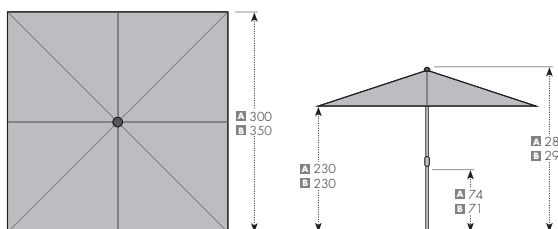

VČETNĚ  
OCHRANNÉHO  
OBALU

TELESKOPICKÝ SYSTÉM

ALU EXPERT TELESKOP 300 x 300 / 350 x 350 / 400

STOJAN  
85999ES

JEDNODUCHÁ OBSLUHA  
díky doppler systému „jednou  
rukou“