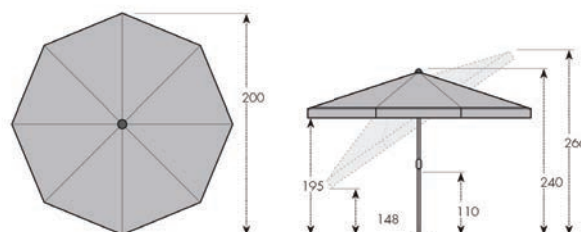

NASSAU 200 | 250

NAKLÁPĚCÍ SLUNEČNÍK

- Kvalitní provedení
- Stabilní ocelová konstrukce v antracitové barvě
- Jednoduchá obsluha
- Otvírací objímka, špiče slunečníku a utahovací šroub v pevném, subtilně působícím provedení

25 kg pro 200 | 40 kg pro 250

NASSAU 200

BAREVNÉ VARIANTY

ART. Č.	VELIKOST	Ø TYČE	NÁZEV	VÁHA BALENÍ	VELIKOST BALENÍ
61692E+barva	A ca. 200 cm/8-díl.	22/25 mm	NASSAU 200	ca. 3,3 kg	ca. 180 x 120 x 1380 mm
61892E+barva	B ca. 250 cm/10-díl.	27/30 mm	NASSAU 250	ca. 3,9 kg	ca. 180 x 150 x 1650 mm