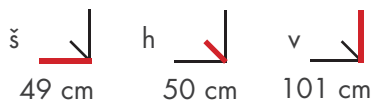

## 1 Stohovací křeslo Expert wood

- Pevná hliníková konstrukce
- Výplet z kvalitní umělé textilie
- Stálobarevné, odolné vodě i slunečnímu záření
- Snadná manipulace, skladné
- Bezúdržbové
- Odolné povětrnostním vlivům
- **Vhodné také pro gastro**
- Nosnost 120 kg
- Produktové číslo: **266EH061029**