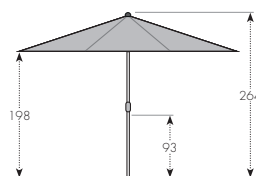

ART. Č.	VELIKOST	Ø TYČE	NÁZEV	VÁHA BALENÍ	VELIKOST BALENÍ
438315+barva	ca. 350 cm/8-díl.	48 mm	ALU WOOD 350	ca. 10,4 kg	ca. 170 x 170 x 1900 mm

ALU WOOD 200 x 300

SKVĚLÝ VZHLED DŘEVA Z HLINÍKU

- Hliníková konstrukce
- Stabilní ocelová ramena
- Vzhled jasanového dřeva, práškový nástřik
- 3 pozice naklopení
- Jednoduchá obsluha pomocí klíčky
- UV ochranný faktor 50+