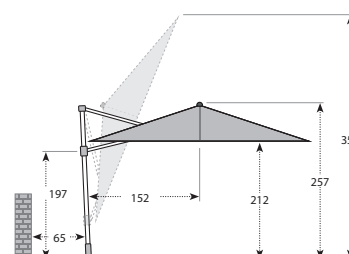

BAREVNÉ VARIANTY

ART. Č.	VELIKOST	Ø TYČE	NÁZEV	VÁHA BALENÍ	VELIKOST BALENÍ
483528+barva	ca. 275 x 275 cm/8-díl.	65/50 mm	RAVENNA AX 275 x 275	ca. 23,5 kg	ca. 350 x 150 x 2490 mm
85599DPE25	ca. 50 x 50 x 4 cm		ŽULOVÁ DLAŽDICE 25 KG	ca. 27,2 kg	ca. 500 x 500 x 40 mm
85499BP35			PLNITELNÉ DLAŽDICE	ca. 10,9 kg	ca. 530 x 500 x 530 mm
85399RAV			OCHRANNÝ OBAL	ca. 0,65 kg	ca. 250 x 430 x 30 mm