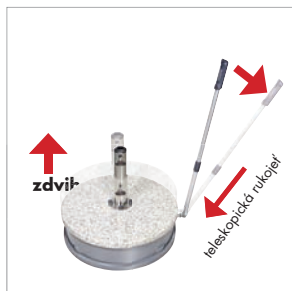

45170 KG

POJÍZDNÝ ŽULOVÝ SOKL EXPERT „EASY MOVE“

- Pohodlná manipulace
- Mobilní pomocí táhla
- Patentovaný podvozek
- Leštěná žulová deska ve dvou hmotnostních třídách