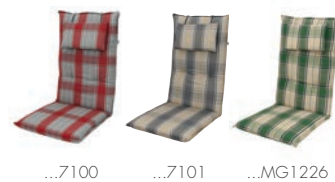

...5104   ...8904   ...2097   ...9920   ...5309   ...5336   ...9107   ...6304   ...6998   ...2112   ...2113   ...2901   ...2609   ...900   ...940   ...5113