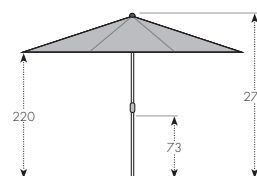

## BAREVNÉ VARIANTY

| ART. Č.       | VELIKOST             | Ø TYČE                           | NÁZEV          | VÁHA BALENÍ | VELIKOST BALENÍ         |
|---------------|----------------------|----------------------------------|----------------|-------------|-------------------------|
| 62991TE+barva | ca. 400 cm/8-díl.    | 50 mm                            | ALU EXPERT 400 | ca. 20,1 kg | ca. 280 x 250 x 3400 mm |
| 85999ES       | Stojan               | Pro 8 betonových dlaždic 40 x 40 |                | ca. 16,2 kg | ca. 890 x 890 x 150 mm  |
| 85999BRA      | Kotva do země 2-díl. | Pro přišroubování                |                | ca. 4,1 kg  | ca. 520 x 130 x 130 mm  |
| 85399PLXL     | Profi obal se zipem  |                                  |                | ca. 2,1 kg  |                         |