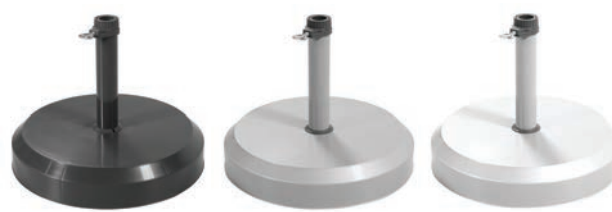

25 KG BETONOVÝ SOKL

ART. Č.	BARVA	KG	Ø X V (CM)	Ø TYČE	Ø SLUNEČNÍKU (CM)
85899MA	ANTRACIT	25	44 x 8,5	26 – 40	do 200
85899MS	STŘÍBRNÁ	25	44 x 8,5	26 – 40	do 200
85899MW	BÍLÁ	25	44 x 8,5	26 – 40	do 200