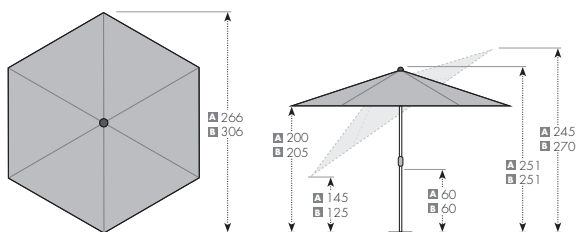

# EXPERT S AUTOMATICKÝM NAKLÁPĚNÍM 320 | 280

KVALITNÍ A MODERNÍ SLUNEČNÍK S KLIČKOU

- Hliníková konstrukce
- Funkce automaticky naklápěcího kloubu
- Výškově nastavitelný

FUNKCE AUTOMATICKÉHO NAKLOPENÍ

Nakloněný slunečník