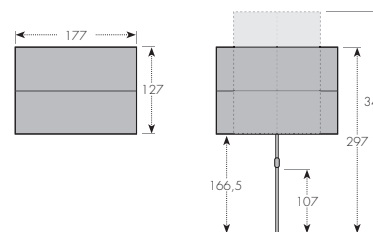

\* 40 kg volně stojící, 25 kg v kombinaci s balkónovou svorkou

Prodejní stojan na kolečkách pro balkonové clony

Naklopná clona

BAREVNÉ VARIANTY

820

840

836

| ART. Č.      | VELIKOST         | Ø TYČE   | NÁZEV                            | VÁHA BALENÍ | VELIKOST BALENÍ         |
|--------------|------------------|----------|----------------------------------|-------------|-------------------------|
| 495903+barva | ca. 180 x 130 cm | 22/25 mm | ACTIVE BALKONOVÁ CLONA 180 x 130 | ca. 6,0 kg  | ca. 1800 x 280 x 110 mm |