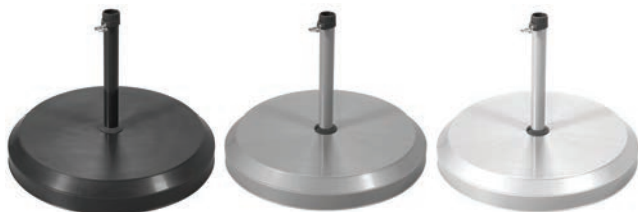

20 KG BETONOVÝ SOKL

ART. Č.	BARVA	KG	Ø X V (CM)	Ø TYČE	Ø SLUNEČNÍKU (CM)
85899NA	ANTRACIT	20	44 x 6	19 – 25	do 180
85899NS	STŘÍBRNÁ	20	44 x 6	19 – 25	do 180
85899NW	BÍLÁ	20	44 x 6	19 – 25	do 180