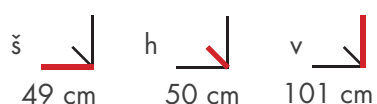

1 Stohovací křeslo Expert

- Pevná hliníková konstrukce
- Výplet z kvalitní umělé textilie
- Stálobarevné, odolné vodě i slunečnímu záření
- Snadná manipulace, skladné
- Bezúdržbové
- Odolné povětrnostním vlivům
- **Vhodné také pro gastro**
- Nosnost 120 kg
- Produktové číslo: **266EX061020**