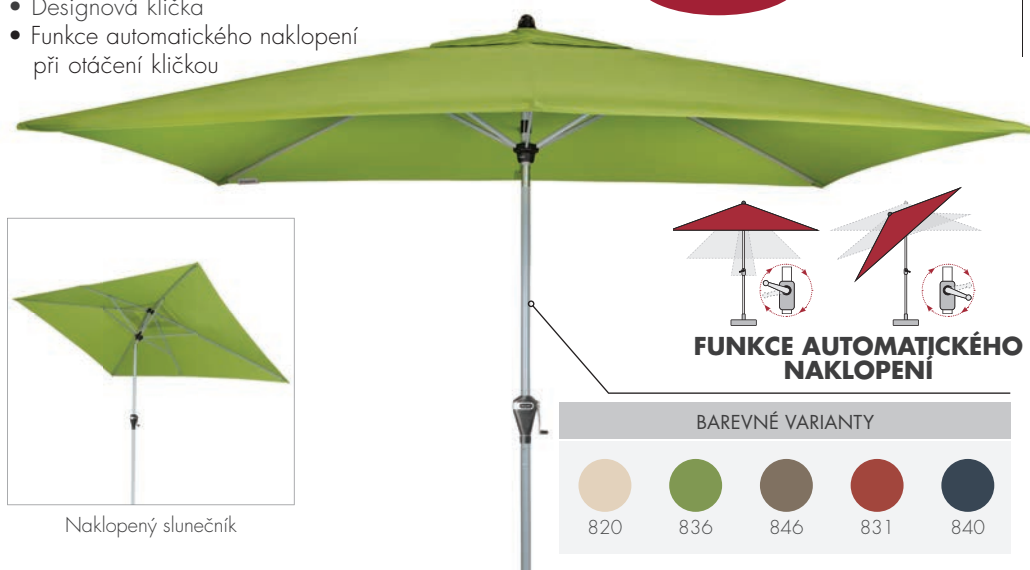

ACTIVE S AUTOMATICKÝM NAKLÁPĚNÍM 200 x 300

KLIČKOVÝ SLUNEČNÍK

- Hliníková konstrukce
- Moderní klíčkový slunečník
- Designová klíčka
- Funkce automatického naklonění při otáčení klíčkou

novinka

Nakloněný slunečník

FUNKCE AUTOMATICKÉHO NAKLOPENÍ

BAREVNÉ VARIANTY

820	836	846	831	840