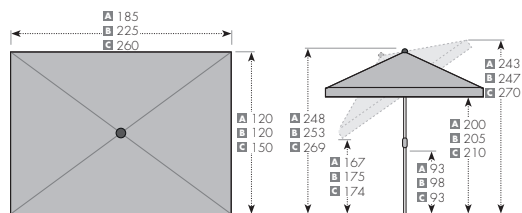

Naklopený slunečník

Art. 484543+barva

SUNLINE WP 230 x 190 (bez volánu)

SUNLINE WP 185 x 120 | 225 x 120 | 260 x 150 | 220 x 220