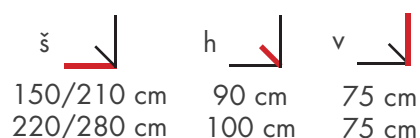

4 Lehátko Expert

- Stabilní hliníková konstrukce
- Výplet z kvalitní umělé textilie,
- Stálobarevné
- 5 - stupňový polohovací systém opěrky
- **Komfortní výška 50 cm**
- Snadná manipulace pomocí koleček
- Bezúdržbové
- Odolné povětrnostním vlivům
- Nosnost 120 kg
- Produktové číslo: **266EH201029**