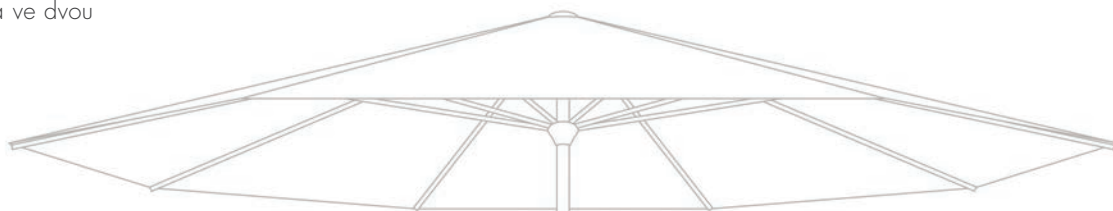

45170 KG

POJÍZDNÝ ŽULOVÝ SOKL EXPERT „EASY MOVE“

- Pohodlná manipulace
- Mobilní pomocí táhla
- Patentovaný podvozek
- Leštěná žulová deska ve dvou hmotnostních třídách