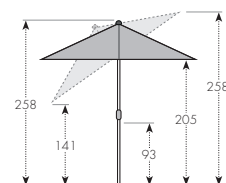

ART. Č.	VELIKOST	Ø TYČE	NÁZEV	VÁHA BALENÍ	VELIKOST BALENÍ
461315+barva	ca. 200 x 300 cm/6-díl.	35/38 mm	ALU WOOD 200 x 300	ca. 6,4 kg	ca. 150 x 150 x 1840 mm