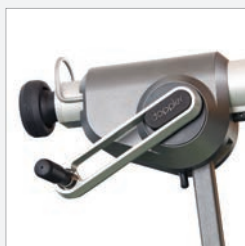

### EXPERT 350

zavřený slunečník

otevřený slunečník

nakloněný - vnitřní strana

nakloněný - venkovní strana

nakloněný - pohled shora

otočný o 360°

otvírání a zavírání kličkou