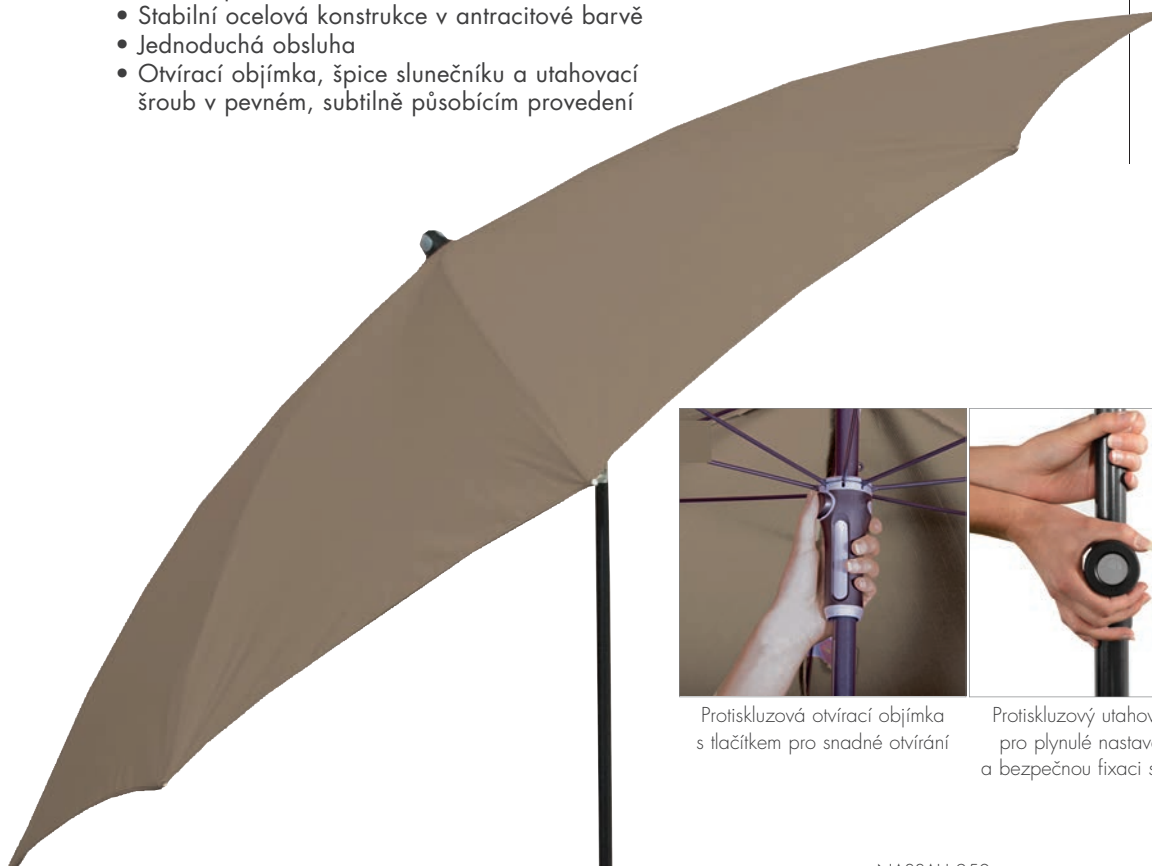

Protiskluzová otvírací objímka s tlačítkem pro snadné otvírání

Protiskluzový utahovací šroub pro plynulé nastavení výšky a bezpečnou fixaci spodní tyče

Pogumovaná špiče