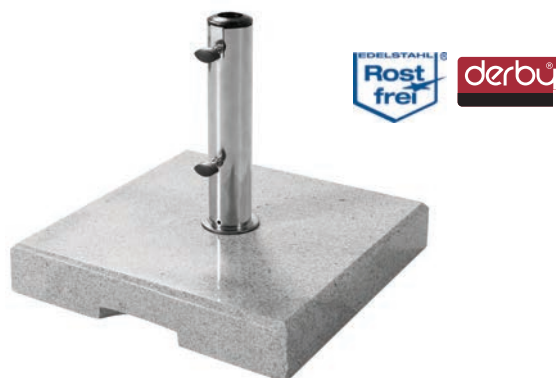

40|30|25 KG ŽULOVÝ SOKL

- Úchyty

ART. Č.	KG	D x Š x V (CM)	Ø TYČE	Ø SLUNEČNÍKU (CM)
85897MOT	40	45 x 45 x 8	32 – 60 mm	do 250 cm
85897E-BAY	30	45 x 45 x 6	25 – 48 mm	do 200 cm
85897KQ	25	38 x 38 x 7	25 – 48 mm	do 200 cm