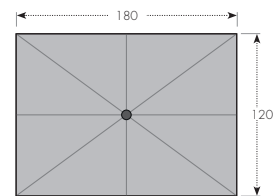

### BAREVNÉ VARIANTY

| ART. Č.      | VELIKOST                | Ø TYČE   | NÁZEV            | VÁHA BALENÍ | VELIKOST BALENÍ         |
|--------------|-------------------------|----------|------------------|-------------|-------------------------|
| 470520+barva | ca. 180 x 120 cm/4-díl. | 28/32 mm | ACTIVE 180 x 120 | ca. 3,1 kg  | ca. 180 x 100 x 1360 mm |