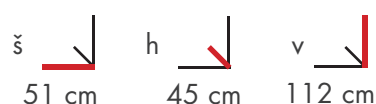

2 Polohovací křeslo Expert

- Pevná hliníková konstrukce
- Výplet z kvalitní umělé textilie
- Stálobarevné, odolné vodě i slunečnímu záření
- 7-stupňový polohovací systém opěrky
- Jednoduché skládání
- Bezúdržbové
- Odolné povětrnostním vlivům
- Nosnost 120 kg
- Produktové číslo: **266EX011020**