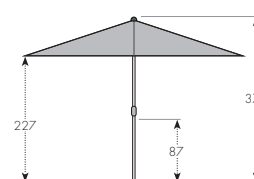

## BAREVNÉ VARIANTY

| ART. Č.      | VELIKOST               | Ø TYČE                           | NÁZEV              | VÁHA BALENÍ  | VELIKOST BALENÍ         |
|--------------|------------------------|----------------------------------|--------------------|--------------|-------------------------|
| 468701+barva | ca. 400 x 400 cm/8-díl | 65 mm                            | TELESTAR 400 x 400 | ca. 29,75 kg | ca. 390 x 325 x 4010 mm |
| 85999R       | Stojan                 | Pro 8 betonových dlaždic 40 x 40 |                    | ca. 16,2 kg  | ca. 900 x 890 x 130 mm  |
| 85999BRB     | Kotva do země 2-díl.   | Pro přišroubování                |                    | ca. 4,1 kg   | ca. 520 x 130 x 130 mm  |
| 85999MR      | Montážní trn           | Pro přišroubování                |                    | ca. 4,4 kg   | ca. 390 x 340 x 280 mm  |
| 85399PLXL    | Profi obal se zipem    |                                  |                    | ca. 2,1 kg   |                         |