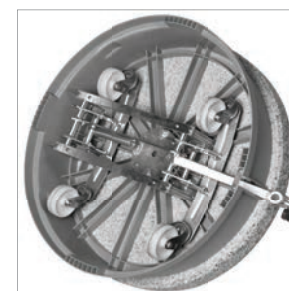

Pohled shora

Pohled zespoda

| ART. Č.  | KG | D x Š x V (CM) | Ø TYČE     | Ø SLUNEČNÍKU (CM) |
|----------|----|----------------|------------|-------------------|
| 85897EMN | 45 | 60 x 19        | 32 – 60 mm | do 300 cm         |
| 85897EMX | 70 | 60 x 23        | 32 – 60 mm | do 350 cm         |