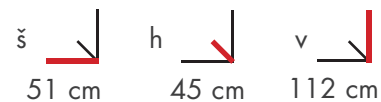

3 Stůl Expert wood

- Pevná hliníková konstrukce
- Hliníková deska stolu s práškovým nástřikem
- Jednoduchý rozkládací systém pomocí zabudované desky
- Pro 6 - 8 osob
- Bezúdržbový
- Odolný povětrnostním vlivům
- Produktové číslo: **266EH101829**
  266EH341829