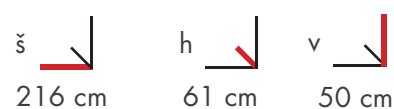

EXPERT WOOD

PODUŠKY NA NÁBYTEK

DEKORAČNÍ SEDÁKY

SLUNEČNÍKY

PŘÍSLUŠENSTVÍ

ZAHRADNÍ NÁBYTEK

1 Stohovací křeslo Expert wood

- Pevná hliníková konstrukce
- Výplet z kvalitní umělé textilie
- Stálobarevné, odolné vodě i slunečnímu záření
- Snadná manipulace, skladné
- Bezúdržbové
- Odolné povětrnostním vlivům
- **Vhodné také pro gastro**
- Nosnost 120 kg
- Produktové číslo: **266EH061029**

2 Polohovací křeslo Expert wood

- Pevná hliníková konstrukce
- Výplet z kvalitní umělé textilie
- Stálobarevné, odolné vodě i slunečnímu záření
- 7-stupňový polohovací systém opěrky
- Jednoduché skládání
- Bezúdržbové
- Odolné povětrnostním vlivům
- Nosnost 120 kg
- Produktové číslo: **266EH011029**

3 Stůl Expert wood

- Pevná hliníková konstrukce
- Hliníková deska stolu s práškovým nástřikem
- Jednoduchý rozkládací systém pomocí zabudované desky
- Pro 6 - 8 osob
- Bezúdržbový
- Odolný povětrnostním vlivům
- Produktové číslo: **266EH101829**
  266EH341829

4 Lehátko Expert

- Stabilní hliníková konstrukce
- Výplet z kvalitní umělé textilie,
- Stálobarevné
- 5 - stupňový polohovací systém opěrky
- **Komfortní výška 50 cm**
- Snadná manipulace pomocí koleček
- Bezúdržbové
- Odolné povětrnostním vlivům
- Nosnost 120 kg
- Produktové číslo: **266EH201029**