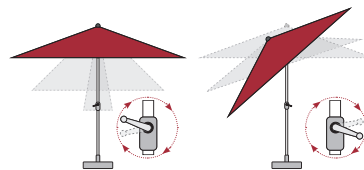

# EXPERT S AUTOMATICKÝM NAKLÁPĚNÍM 300 x 200

KVALITNÍ A MODERNÍ SLUNEČNÍK S KLIČKOU

- Hliníková konstrukce
- Funkce automaticky naklápěcího kloubu
- Výškově nastavitelný

Nakloněný slunečník

FUNKCE AUTOMATICKÉHO NAKLOPENÍ