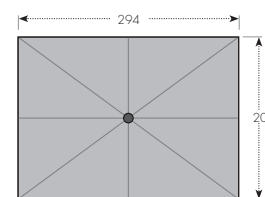

ART. Č.	VELIKOST	Ø TYČE	NÁZEV	VÁHA BALENÍ	VELIKOST BALENÍ
461437+barva	ca. 200 x 300 cm/8-díl.	35/38 mm	ACTIVE S AUTOMATICKÝM NAKLÁPĚNÍM	ca. 6,8 kg	ca. 150 x 150 x 1920 mm