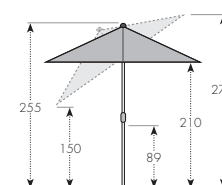

BAREVNÉ VARIANTY

ART. Č.	VELIKOST	Ø TYČE	NÁZEV	VÁHA BALENÍ	VELIKOST BALENÍ
485444+barva	ca. 250 x 200 cm/6-díl.	34/37 mm	BASIC LIFT NEO 250 x 200	ca. 5,7 kg	ca. 430 x 255 x 1560 mm