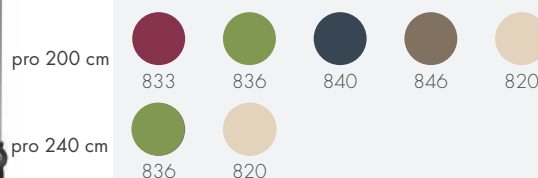

### BAREVNÉ VARIANTY

pro 200 cm

pro 240 cm

| ART. Č.      | VELIKOST           | Ø TYČE   | NÁZEV      | VÁHA BALENÍ | VELIKOST BALENÍ         |
|--------------|--------------------|----------|------------|-------------|-------------------------|
| 411557+barva | ca. 200 cm/8-díl.  | 22/25 mm | ACTIVE 200 | ca. 2,53 kg | ca. 190 x 160 x 1250 mm |
| 421557+barva | ca. 240 cm/10-díl. | 28/32 mm | ACTIVE 240 | ca. 3,7 kg  | ca. 190 x 160 x 1370 mm |