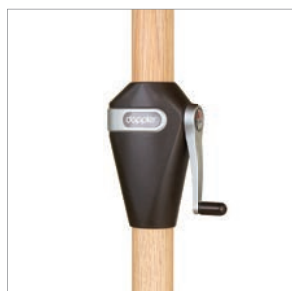

ALU WOOD 350

SKVĚLÝ VZHLED DŘEVA Z HLINÍKU

- Hliníková konstrukce
- Stabilní ocelová ramena
- Vzhled jasanového dřeva, práškový nástřik
- Jednoduchá obsluha pomocí klíčky
- UV ochranný faktor 50+

Klíčka s logem

BAREVNÉ VARIANTY	
820	846