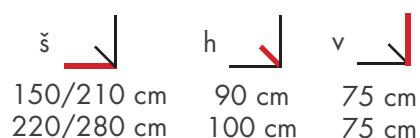

3 4 Stůl Expert

- Pevná hliníková konstrukce
- Hliníková deska stolu s práškovým nástřikem
- Jednoduchý rozkládací systém pomocí zabudované desky
- Pro 6 - 8 osob
- Bezúdržbový
- Odolný povětrnostním vlivům
- Produktové číslo: **266EX101820**
  266EX341820