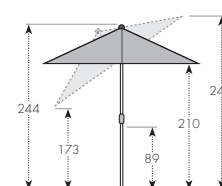

### BAREVNÉ VARIANTY

| ART. Č.      | VELIKOST                | Ø TYČE   | NÁZEV                    | VÁHA BALENÍ | VELIKOST BALENÍ         |
|--------------|-------------------------|----------|--------------------------|-------------|-------------------------|
| 457444+barva | ca. 210 x 140 cm/6-díl. | 34/37 mm | BASIC LIFT NEO 210 x 140 | ca. 4,7 kg  | ca. 130 x 130 x 1500 mm |