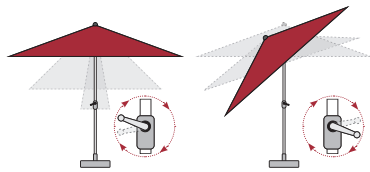

# EXPERT S AUTOMATICKÝM NAKLÁPĚNÍM 320 | 280

KVALITNÍ A MODERNÍ SLUNEČNÍK S KLIČKOU

- Hliníková konstrukce
- Funkce automaticky naklápěcího kloubu
- Výškově nastavitelný

FUNKCE AUTOMATICKÉHO NAKLOPENÍ

Nakloněný slunečník