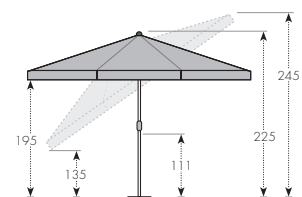

ART. Č.	VELIKOST	Ø TYČE	NÁZEV	VÁHA BALENÍ	VELIKOST BALENÍ
411557+barva	ca. 200 cm/8-díl.	22/25 mm	ACTIVE 200	ca. 2,53 kg	ca. 190 x 160 x 1250 mm
421557+barva	ca. 240 cm/10-díl.	28/32 mm	ACTIVE 240	ca. 3,7 kg	ca. 190 x 160 x 1370 mm