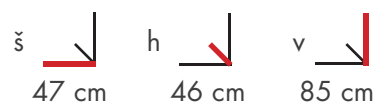

1 Stohovací křeslo Genua

- Pevná hliníková konstrukce
- Laťování z polywoodu (plný plastový profil)
- Snadná manipulace
- Skladné
- Bezúdržbové
- Odolné povětrnostním vlivům
- **Vhodné pro gastro**
- Nosnost 120 kg
- Produktové číslo: **266GE061313**