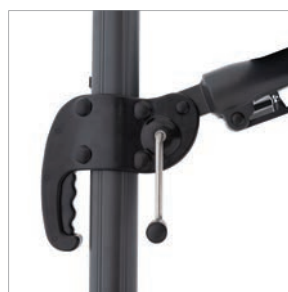

RAVENNA AX 250 x 250 LED

VÝKYVNÝ HLINÍKOVÝ SLUNEČNÍK S LED OSVĚTLENÍM

- Multifunkční výkyvný slunečník
- Komfortní otevírací mechanismus
- 6 pozic šikmého naklonění
- Oboustranně naklápěcí
- Otočný o 360°
- LED pásy zabudované v dlouhých ramenech
- Přídavné středové světlo
- Nabíjení baterie pomocí solárního panelu

Klička

BAREVNÉ VARIANTY

840

ART. Č.	VELIKOST	Ø TYČE	NÁZEV	VÁHA BALENÍ	VELIKOST BALENÍ
463253840	ca. 250 x 250 cm/8-díl.	56/40 mm	RAVENNA AX 250 x 250 LED	ca. 23,5 kg	ca. 140 x 350 x 2490 mm
85499BP35			PLNITELNÉ DLAŽDICE	ca. 10,9 kg	ca. 530 x 500 x 530 mm
85399BEX			OCHRANNÝ OBAL	ca. 1,3 kg	ca. 530 x 330 x 30 mm