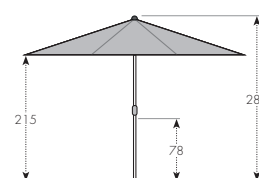

ART. Č.	VELIKOST	Ø TYČE	NÁZEV	VÁHA BALENÍ	VELIKOST BALENÍ
444438+barva	ca. 380 cm/8-díl.	48 mm	ACTIVE 380	ca. 11,2 kg	ca. 185 x 185 x 2025 mm

ACTIVE S AUTOMATICKÝM NAKLÁPĚNÍM 200 x 300

KLIČKOVÝ SLUNEČNÍK

- Hliníková konstrukce
- Moderní klíčkový slunečník
- Designová klíčka
- Funkce automatického naklonění při otáčení klíčkou

novinka