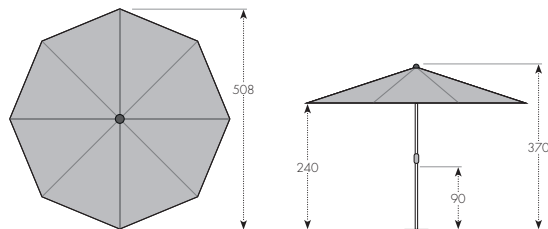

TELESTAR 500

OBŘÍ PROFESIONÁLNÍ SLUNEČNÍK PRO VYUŽITÍ V GASTRONOMII

- Pohodlné otvírání pomocí doppler teleskopického automatického systému
- Jednoduchá obsluha jednou rukou
- **Dodací termín 6-8 týdnů od objednání**
- **Požadované provedení s volánem či bez volánu, se vzduchovým ventilem či bez ventilu prosím uvádějte do objednávky**

VČETNĚ
OCHRANNÉHO
OBALU

TELESKOPICKÝ SYSTÉM

TELESTAR 500 / TELESTAR 400 x 400

JEDNODUCHÁ OBSLUHA

Jednoduché otvírání díky doppler systému „jednou rukou“. Robustní práškované hliníkové odlitky.

HLINÍKOVÉ PROFILY

65 mm tyč s extrémně vysokou pevností díky speciální formě. Perfektní ochrana povrchů pro dlouhou životnost skrze přírodně eloxované hliníkové profily (do 20µm).

BAREVNÉ VARIANTY

ART. Č.	VELIKOST	Ø TYČE	NÁZEV	VÁHA BALENÍ	VELIKOST BALENÍ
450701+barva	ca. 500 cm/8-díl	65 mm	TELESTAR 500	ca. 26,2 kg	ca. 280 x 260 x 3370 mm
85999R	Stojan	Pro 8 betonových dlaždic 40 x 40		ca. 16,2 kg	ca. 900 x 890 x 130 mm
85999BRB	Kotva do země 2-díl.	Pro přišroubování		ca. 4,1 kg	ca. 520 x 130 x 130 mm
85999MR	Montážní trn	Pro přišroubování		ca. 4,4 kg	ca. 390 x 340 x 280 mm
85399PLXL	Profil obal se zipem			ca. 2,1 kg