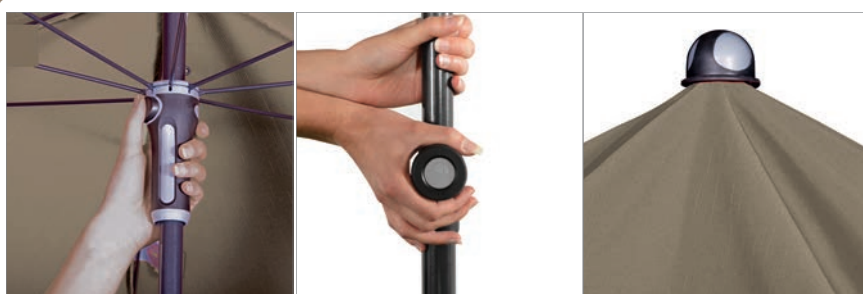

Protiskluzová otvírací objímka s tlačítkem pro snadné otvírání

Protiskluzový utahovací šroub pro plynulé nastavení výšky a bezpečnou fixaci spodní tyče

Pogumovaná špiče