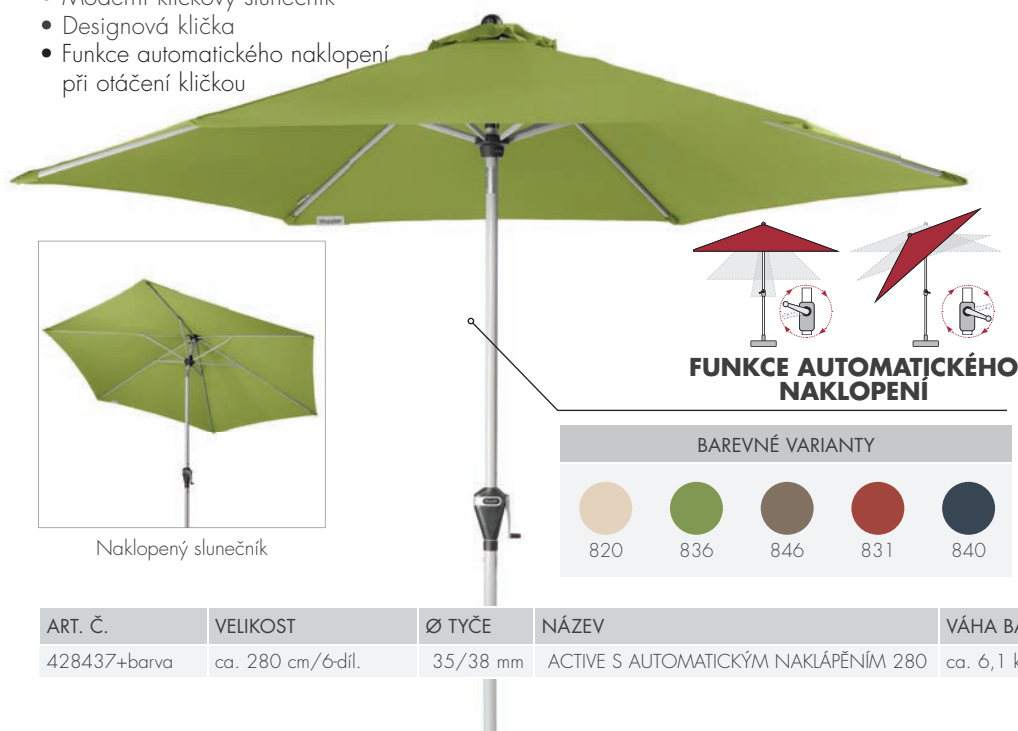

ACTIVE S AUTOMATICKÝM NAKLÁPĚNÍM 280

KLIČKOVÝ SLUNEČNÍK

- Hliníková konstrukce
- Moderní klíčkový slunečník
- Designová klíčka
- Funkce automatického naklopení při otáčení klíčkou

Nakloněný slunečník