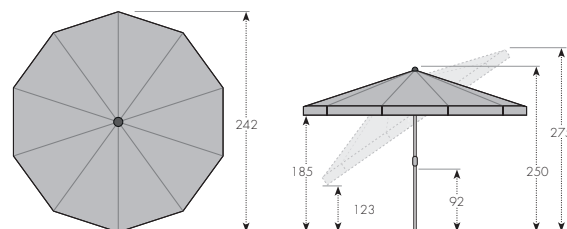

25 kg pro 200 | 40 kg pro 250

Protiskluzová otvírací objímka s tlačítkem pro snadné otvírání

Protiskluzový utahovací šroub pro plynulé nastavení výšky a bezpečnou fixaci spodní tyče

Pogumovaná špiče

NASSAU 250