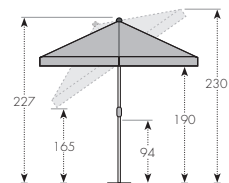

### BAREVNÉ VARIANTY

| ART. Č.      | VELIKOST                | Ø TYČE   | NÁZEV            | VÁHA BALENÍ | VELIKOST BALENÍ         |
|--------------|-------------------------|----------|------------------|-------------|-------------------------|
| 470520+barva | ca. 180 x 120 cm/4-díl. | 28/32 mm | ACTIVE 180 x 120 | ca. 3,1 kg  | ca. 180 x 100 x 1360 mm |