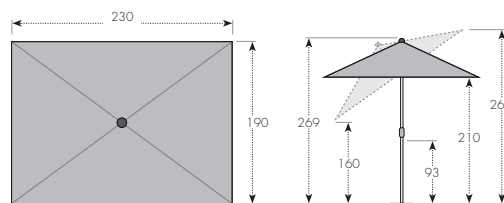

Naklopený slunečník

Art. 484543+barva

SUNLINE WP 230 x 190 (bez volánu)

SUNLINE WP 185 x 120 | 225 x 120 | 260 x 150 | 220 x 220