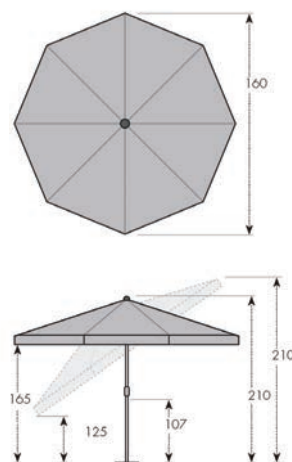

ART. Č.	VELIKOST	Ø TYČE	NÁZEV	VÁHA BALENÍ	VELIKOST BALENÍ
408610	ca. 180 cm/8-díl.	19/22 mm	MALIBU 180	ca. 1,8 kg	ca. 100 x 80 x 1225 mm

WINDPROFI 200

STABILNÍ PLÁŽOVÝ SLUNEČNÍK

- Dvoustranně naklápěcí
- Laminátové výztuhy
- Se vzduchovým ventilem
- Včetně přenosné tašky